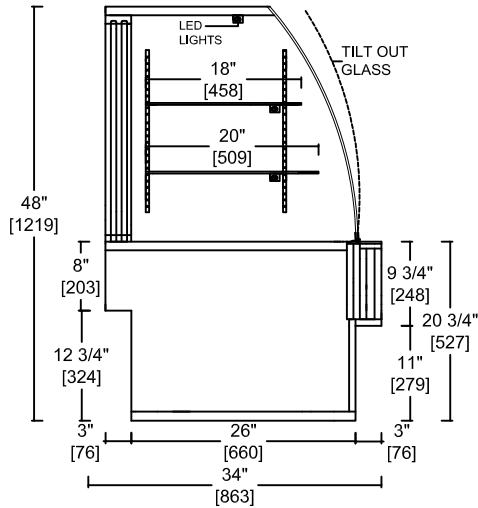

PASSION MULTI DECK DRY CASE - P4

PROJECT _____ ITEM _____ QTY _____

REAR VIEW 48" LONG UNIT SHOWN

SPECIFICATION DRY DISPLAY CASE

MODEL	LENGTH	VOLTS	AMPS	PLUG	WT.
P4-38D	38"(965MM)	115	1.0	5-15P	290
P4-48D	48"(1219MM)	115	1.5	5-15P	370
P4-60D	60"(1524MM)	115	2.0	5-15P	420
P4-74D	74"(1880MM)	115	2.5	5-15P	490
P4-94D	94"(2388MM)	115	3.0	5-15P	610

All specification subject to change without notice.

SMART COOLING CONCEPTS INC.

14 MELANIE DR., UNIT 11, BRAMPTON, ON, CANADA, L6T 4L3
Tell: 905-458-5340, Fax: 905-458-4424, Toll Free: 1-855-458-5840
smartcoolingconcepts.com. email:garysohi@smartcoolingconcepts.com