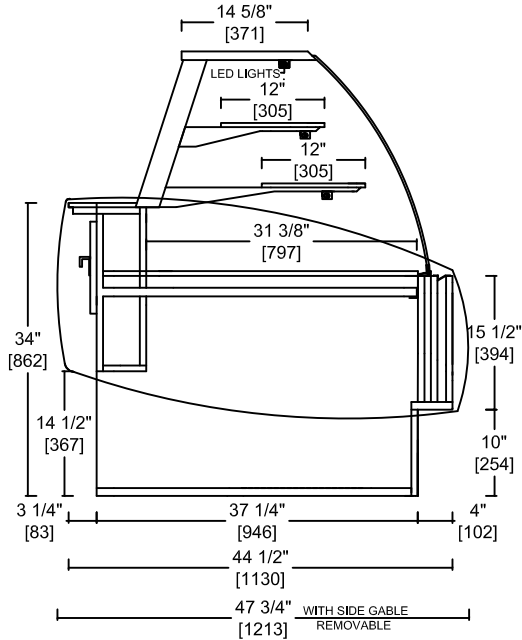

PASSION MULTI DECK DRY DRAWER CASE - P3

PROJECT _____ ITEM _____ QTY _____

REAR VIEW 48" LONG UNIT SHOWN

SPECIFICATION DRY DISPLAY CASE

MODEL	LENGTH	VOLTS	AMPS	PLUG	WT.
P3-38DD	38"(965MM)	115	1.0	5-15P	290
P3-48DD	48"(1219MM)	115	1.5	5-15P	370
P3-60DD	60"(1524MM)	115	2.0	5-15P	420
P3-74DD	74"(1880MM)	115	2.5	5-15P	490
P3-94DD	94"(2388MM)	115	4.0	5-15P	610

All specification subject to change without notice.

SMART COOLING CONCEPTS INC.

14 MELANIE DR., UNIT 11, BRAMPTON, ON, CANADA, L6T 4L3

Tell: 905-458-5340, Fax: 905-458-4424, Toll Free: 1-855-458-5840

smartcoolingconcepts.com. email:garysohi@smartcoolingconcepts.com